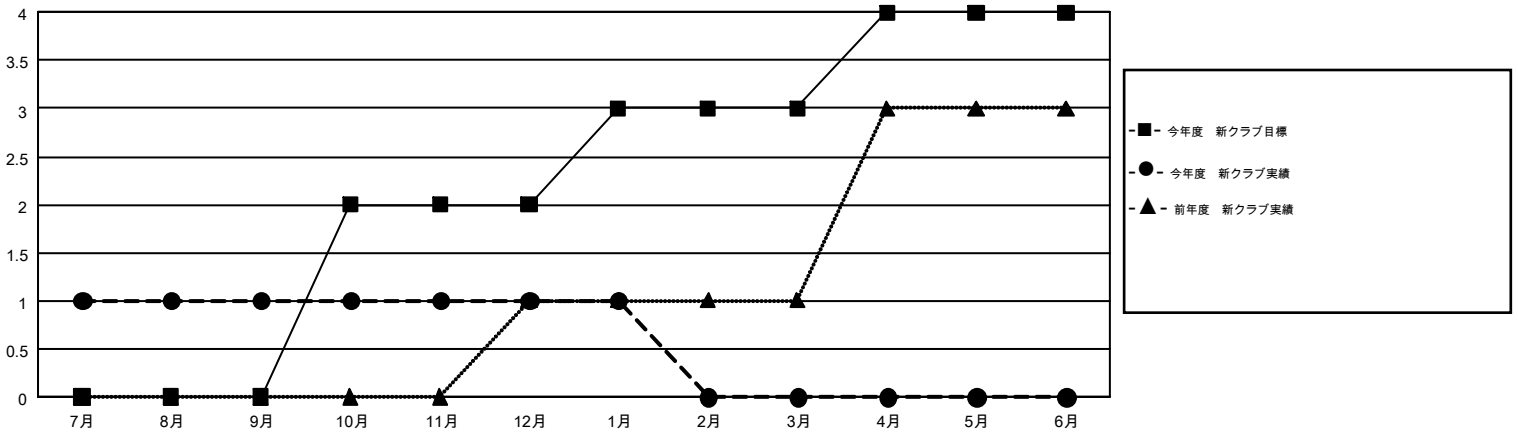

GMT MONTHLY MEMBERSHIP PROGRESS REPORT

Results as of: 1/31/2018

Multiple District 334

LOCATION: JAPAN

GMT: MASAYOSHI MARUYAMA, YASUHISA NAKAMURA

GMT会則地域 5

クラブ				名			
結果: 2017-2018				結果: 2017-2018			
四半期	新クラブ目標	新クラブ	解散クラブ	四半期	会員純増目標	会員増強実績	退会者(転籍を含む)実際
7月/8月/9月	0	1	0	7月/8月/9月	677	481	299
10月/11月/12月	2	0	0	10月/11月/12月	387	235	400
1月/2月/3月	1	0	0	1月/2月/3月	257	123	101
4月/5月/6月	1	0	0	4月/5月/6月	-61	0	0

新クラブ目標及び実績累計

会員目標及び実績累計

解散クラブ: 0	293 CLUBS OF 428 一名以上の新会員を登録	男女別 男性 16,157 (70.22%) 女性 6,851 (29.78%)
退会者 物故会員 78 クラブ解散 0 その他 722 合計 800	会員累計データを見るには、ここをクリック	世帯主/家族会員合計 12,593 国際会費半額の家族会員 6,929