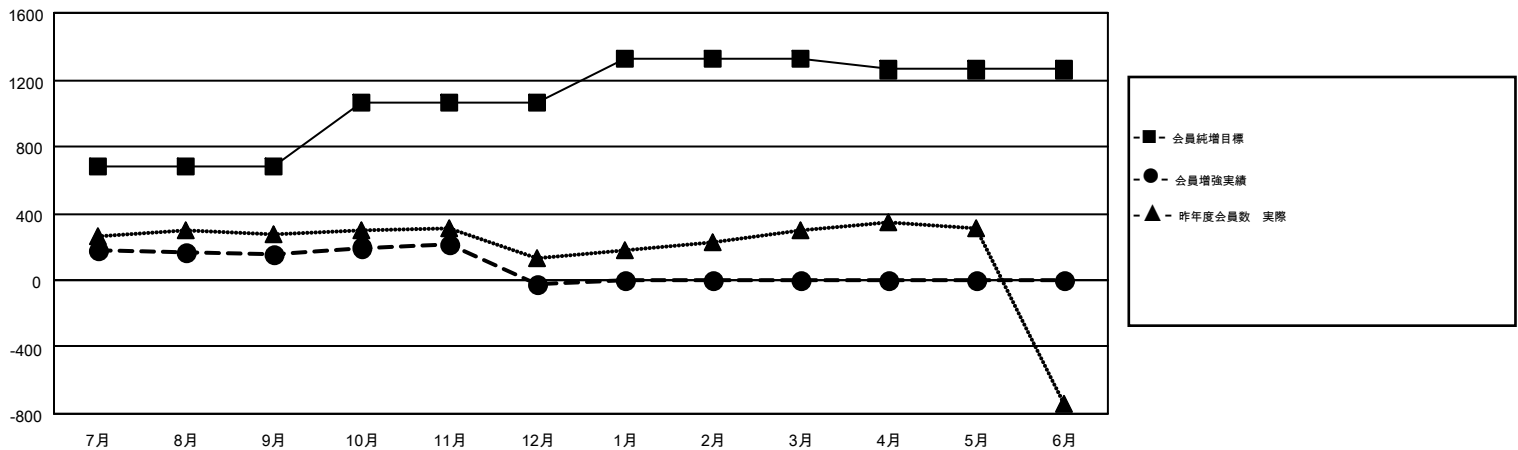

GMT MONTHLY MEMBERSHIP PROGRESS REPORT

Results as of: 1/31/2018

Multiple District 334

LOCATION: JAPAN

GMT: MASAYOSHI MARUYAMA, YASUHISA NAKAMURA

GMT会則地域 5

クラブ				名			
結果: 2017-2018				結果: 2017-2018			
四半期	新クラブ目標	新クラブ	解散クラブ	四半期	会員純増目標	会員増強実績	退会者(転籍を含む)実際
7月/8月/9月	0	1	0	7月/8月/9月	677	481	299
10月/11月/12月	2	0	0	10月/11月/12月	387	235	400
1月/2月/3月	1	0	0	1月/2月/3月	257	123	101
4月/5月/6月	1	0	0	4月/5月/6月	-61	0	0

新クラブ目標及び実績累計

会員目標及び実績累計

解散クラブ: 0	293 CLUBS OF 428 一名以上の新会員を登録	男女別 男性 16,157 (70.22%) 女性 6,851 (29.78%)
退会者 物故会員 78 クラブ解散 0 その他 722 合計 800	会員累計データを見るには、ここをクリック	世帯主/家族会員合計 12,593 国際会費半額の家族会員 6,929